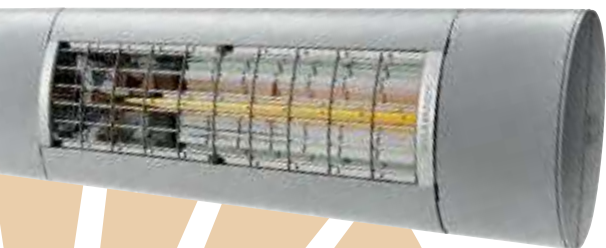

SOLAMAGIC® S2 ARTIKEL

SOLAMAGIC S2 2500 W ARC | BT

Kleur	S2 2500 W ARC | Art Nr	S2 2500 W BT | Art Nr
Titanium	9300107	9300104
Wit 9010	9300106	9300103
Nano-antraciet	9300108	9300105