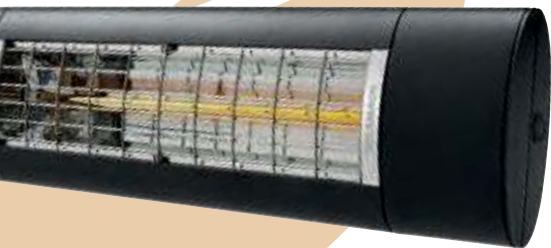

SOLAMAGIC® S2 ARTIKEL

SOLAMAGIC S2 2500 W ARC | BT

Kleur	S2 2500 W ARC | Art Nr	S2 2500 W BT | Art Nr
Titanium	9300107	9300104
Wit 9010	9300106	9300103
Nano-antraciet	9300108	9300105