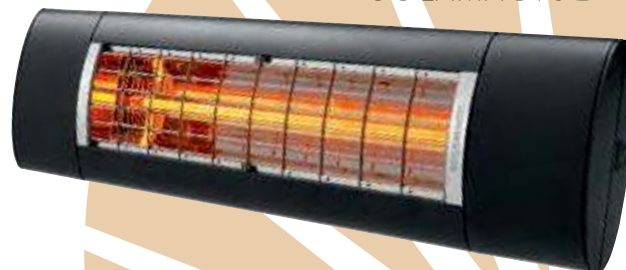

Daarom wordt zelfs in de winter nog de aangename warmte van de zon ervaren - net zoals bij de SOLAMAGIC infraroodstralers.

OVERZICHT

- SOLAMAGIC **S1**, **S2** EN **S3**

SOLAMAGIC **S1**

modulaire infraroodstraler 1400 W | 2000 W

SOLAMAGIC **S3**

modulaire infraroodstraler 2500 W

- met dim module (ARC, BT, 0-10 V)

SOLAMAGIC **S1**

SOLAMAGIC **S2**

SOLAMAGIC **S3**

SOLAMAGIC® S1

VERMOGEN: 1400 W | 2000 W

Aan / uit schakelaar module Somfy RTS - somfy systeem aan/uit

OPTIONELE AANSLUITINGEN:

2,5 m / 5,0 m / 7,5 m / 10,0 m

**OPTIONELE
WANDMONAGE:**

SOLAMAGIC[®] S1 LED VERLICHTING

De set van 2 DUO-LED-lampen heeft een vermogen van 2x 3 Watt.
De lichtkleur kan traploos van koudwit naar warmwit geregeld worden en gedimd worden.
De output van de straler kan middels de geïntegreerde 3-standen dimmer tot 30% teruggebracht worden.