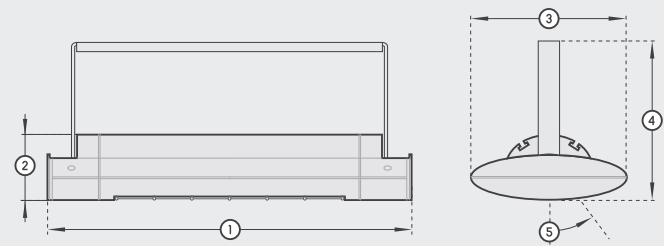

Afmetingen | Dimensions

1. Totale lengte Longueur totale	520 mm
2. Hoogte Hauteur	92 mm
3. Breedte Largeur	200 mm
4. Totale hoogte Hauteur totale	231 mm
5. Kantelhoek Plage de basculement	45°
eenzijdig unilatéral	

Warmte-uitstralingsdiagram | Puissance calorifique

Afmetingen | Dimensions

1. Totale lengte Longueur totale	520 mm
2. Hoogte Hauteur	92 mm
3. Breedte Largeur	200 mm
4. Totale hoogte Hauteur totale	265 mm
5. Kantelhoek Plage de basculement	45°
eenzijdig unilatéral	