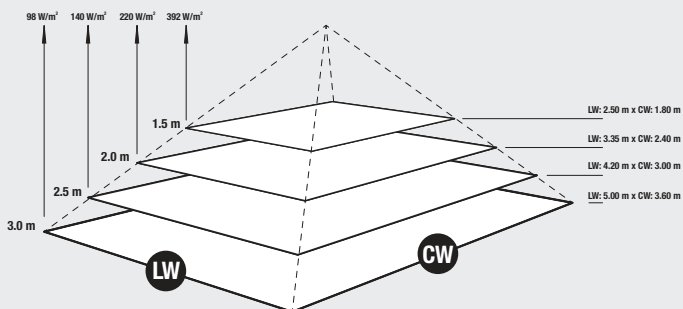

Afmetingen | Dimensions

1. Totale lengte Longueur totale	520 mm
2. Hoogte Hauteur	92 mm
3. Breedte Largeur	200 mm
4. Totale hoogte Hauteur totale	231 mm
5. Kantelhoek Plage de basculement	45°
eenzijdig unilatéral	

Warmte-uitstralingsdiagram | Puissance calorifique

Afmetingen | Dimensions

1. Totale lengte Longueur totale	520 mm
2. Hoogte Hauteur	92 mm
3. Breedte Largeur	200 mm
4. Totale hoogte Hauteur totale	265 mm
5. Kantelhoek Plage de basculement	45°
eenzijdig unilatéral	