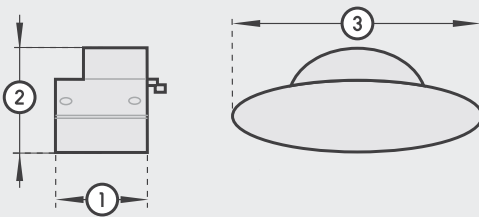

Afmetingen | Dimensions

1. Lengte | Longueur	115 mm
2. Hoogte | Hauteur	92 mm
3. Breedte | Largeur	200 mm

Accessoires | Accessoires

4-kanaals handzender Solamagic
4 canaux portable émetteur Solamagic

Kleur | Couleur	Art.-Nr. | N°art.
☐ titanium | titane	9100597

BT-4-kanaal handzender |
BT-4 canaux portable émetteur HT4

Kleur | Couleur	Art.-Nr. | N°art.
☐ titanium | titane	9100792

Afstandsbediening

Emetteur portable 1/5 canaux

1-kanaal | 1 canaux

Kleur | Couleur	Art.-Nr. | N°art.
☐ wit-grijs | blanc, gris	9100219

5-kanaal | 5 canaux

Kleur | Couleur	Art.-Nr. | N°art.
☐ wit-grijs | blanc, gris	9100220

5-kanaal scroll | 5 canaux (fonction de défilement)

Kleur | Couleur	Art.-Nr. | N°art.
☐ wit-grijs | blanc, gris	9100352