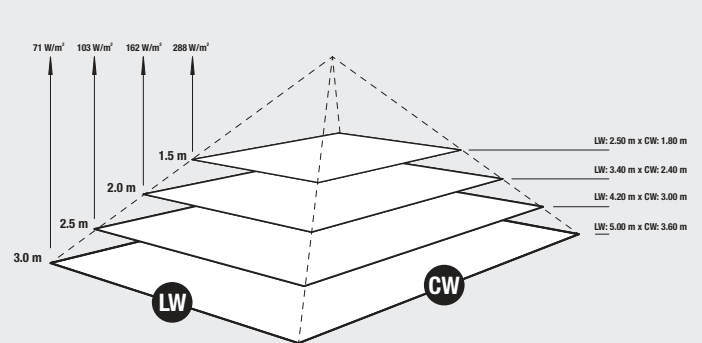

Warmte-uitstralingsdiagram | Puissance calorifique

Accessoires | Accessoires

Dim-module zonder handzender | module DIMM, sans émetteur de poche

Somfy RTS | Somfy RTS

4-kanaals handzender | 4 canaux portable émetteur

T-wandbeugel | T-support mural

Aansluitkabel, zwart of wit | Conduite de raccordement, noir ou blanc