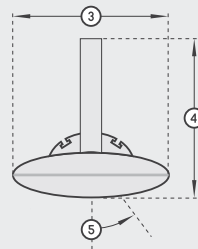

Afmetingen | Dimensions

1. Totale lengte Longueur totale	520 mm
2. Hoogte Hauteur	92 mm
3. Breedte Largeur	200 mm
4. Totale hoogte Hauteur totale	231 mm
5. Kantelhoek Plage de basculement	45°
eenzijdig unilatéral	