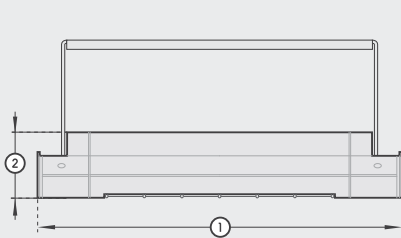

Afmetingen | Dimensions

1. Totale lengte Longueur totale	520 mm
2. Hoogte Hauteur	92 mm
3. Breedte Largeur	200 mm
4. Totale hoogte Hauteur totale	231 mm
5. Kantelhoek Plage de basculement	45°
eenzijdig unilatéral	