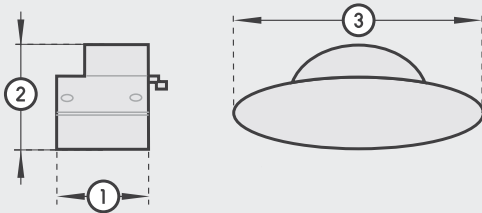

Met stekeraansluiting
avec couplage
Hirschmann

Afmetingen | Dimensions

1. Lengte Longueur	115 mm
2. Hoogte Hauteur	92 mm
3. Breedte Largeur	200 mm

Accessoires | Accessoires

Afstandsbediening

Emetteur portable 1/5 canaux